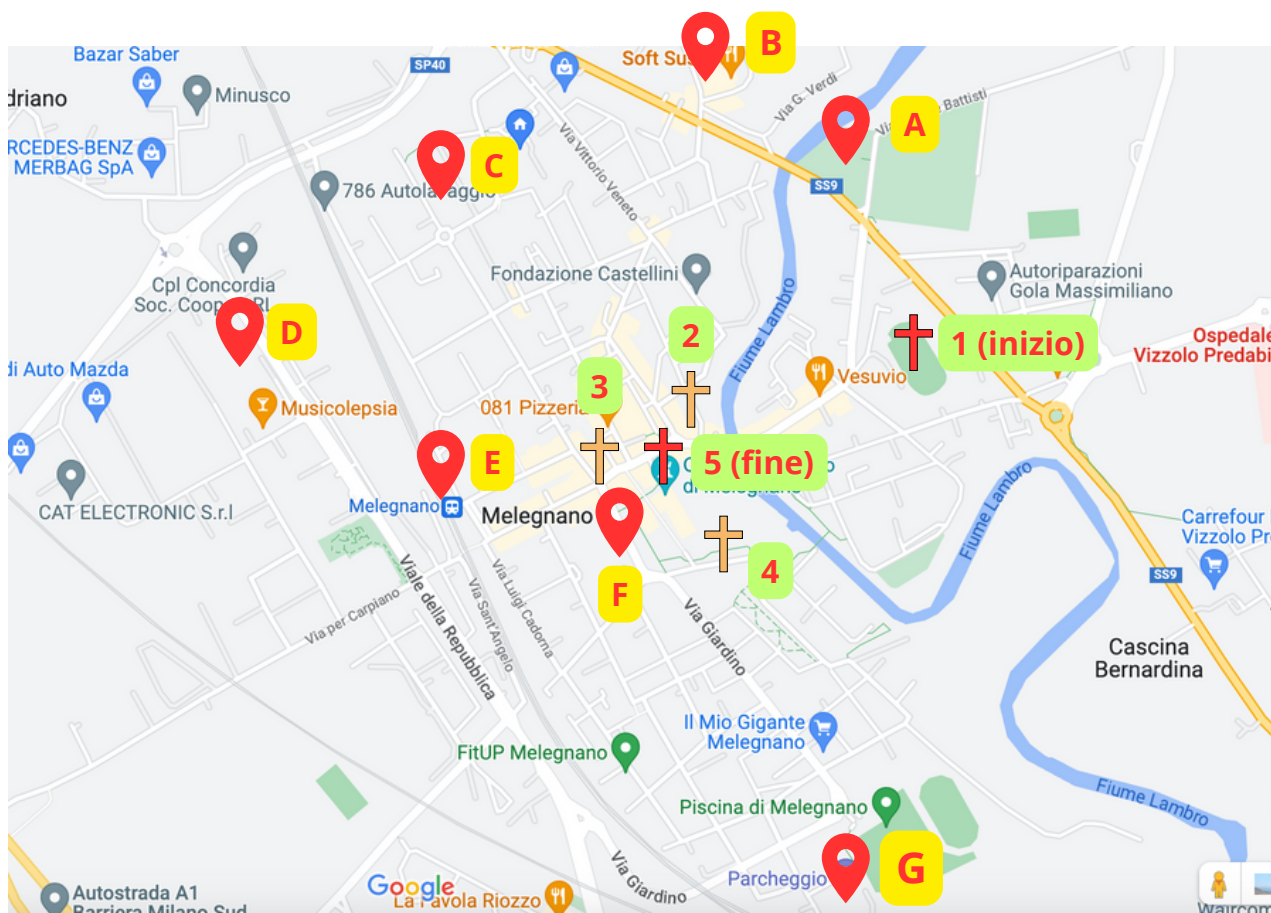

Via Crucis della Zona Pastorale con monsignor Mario Enrico Delpini, Arcivescovo di Milano

17 marzo 2023

Parcheggi

- A: via Cerca Vecchia (di fronte al Cimitero) - 200 parcheggi (sosta autobus)
- B: via Giuseppe Verdi (supermercato LIDL) - 70 parcheggi
- C: viale Lazio, 1 - 30 parcheggi
- D: piazza XXV aprile - 70 parcheggi
- E: viale della Repubblica, 23 - 250 parcheggi
- F: Oratorio femminile - 30 parcheggi
- G: piazza Francesco Bianchi - 30 parcheggi

Stazioni

- 1: largo Crocetta San Carlo, 8
- 2: Basilica della Natività di San Giovanni Battista
- 3: Chiesa di San Rocco
- 4: Villa Trombini
- 5: piazza Vittoria